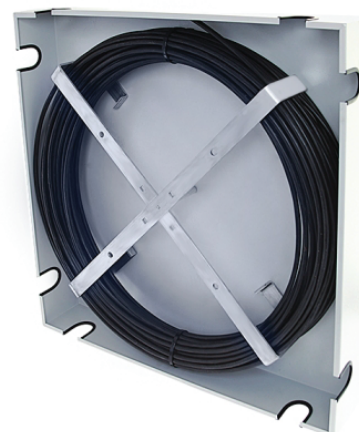

STELAŻ ZAPASU KABLA Z POKRYWĄ SZKP 505X505X100

➤ Skrzynia zapasu, Stelaż zapasu kabla z pokrywą SZKP 505x505x100 chroniąc zabudowane kable bez uszczerbku i estetyki pomieszczeń. Wycięcia w bocznych ścianach obudowy umożliwiają przeprowadzenia kabli w kierunku poziomym lub pionowym

➤ **Charakterystyka:**

- zapewniają ułożenie zapasu kabla z zachowaniem bezpiecznego promienia gięcia kabla
- możliwość montażu na ścianie lub w studzience telekomunikacyjnej
- możliwość zwinięcia do 80 m zapasu kabla światłowodowego o średnicy 8,5 mm
- dla wymagającego środowiska zewnętrznego konstrukcja pokrywy wykonana z stali, stelaż z aluminium
- pokrywy malowane proszkowo o zwiększonej odporności na czynniki zewnętrzne

➤ **W zestawie:**

- śruba montażowa
- pokrętło z nakrętką

➤ **Normy:**

- zgodne z normą ZN 06/TPSA-009

Kod produktu: 5955

WYSOKOŚĆ	SZEROKOŚĆ	GŁĘBOKOŚĆ
505 mm	505 mm	100 mm